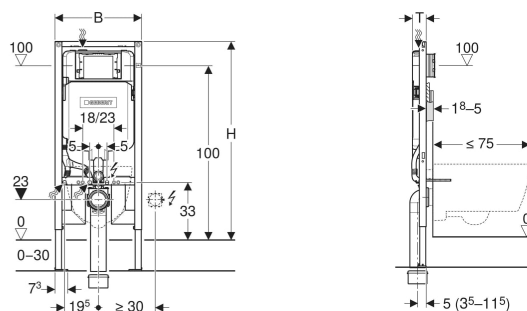

# Modulo Geberit Duofix per vaso sospeso, 114 cm, con cassetta di risciacquo da incasso Sigma 8 cm

## DESTINAZIONI D'USO

- Per la costruzione leggera in cartongesso
- Per il montaggio in installazioni applicate davanti alla parete ad altezza parziale o totale
- Per il montaggio in pareti d'installazione ad altezza totale
- Per vasi sospesi con quote di collegamento secondo EN 33:2011
- Per vasi sospesi con profondità fino a 75 cm
- Per il risciacquo ad una quantità, a due quantità o risciacquo con possibilità di interruzione
- Per altezze del pavimento 0–30 cm

## DATI TECNICI

Pressione dinamica	0.1–10 bar
Temperatura dell'acqua max	25 °C
Impostazione predefinita volume di risciacquo	6 / 3 l
Campo di regolazione risciacquo lungo	4 / 4.5 / 6 / 7.5 l
Campo di regolazione risciacquo a volume piccolo	2–4 l
Regolabile in altezza	No

## MATERIALE IN DOTAZIONE

- Allacciamento idrico R 1/2", compatibile MasterFix e MeplaFix, con rubinetto d'arresto integrato e volantino
- Protezione cantiere con apertura per l'ispezione
- Set per allacciamento per WC, ø 90 mm
- Curva tecnica 90° in PE-HD, ø 90 mm
- Manicotto di collegamento in PE-HD, ø 90/110 mm
- 2 tappi di protezione
- 2 barre filettate M12
- Set disaccoppiante
- Materiale di fissaggio