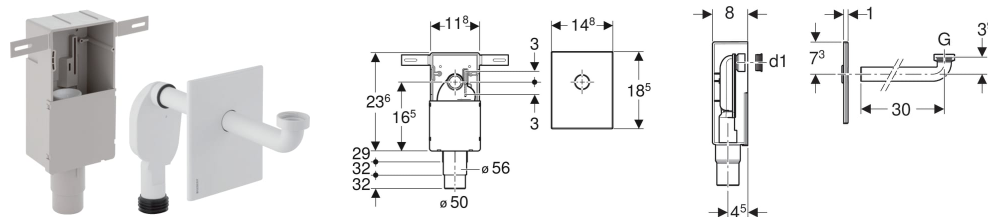

# Set di sifoni da incasso Geberit per lavabo, scarico orizzontale

Figura di esempio

## DESTINAZIONI D'USO

- Per strutture sanitarie
- Per l'installazione nascosta
- Per costruzione in muratura
- Per l'installazione da incasso

## PROPRIETÀ

- Sifone da incasso regolabile in altezza di  $\pm 3$  cm dopo il montaggio finale

## DATI TECNICI

Altezza della chiusura idraulica (mm)	50 mm
Materiale	Materiale sintetico